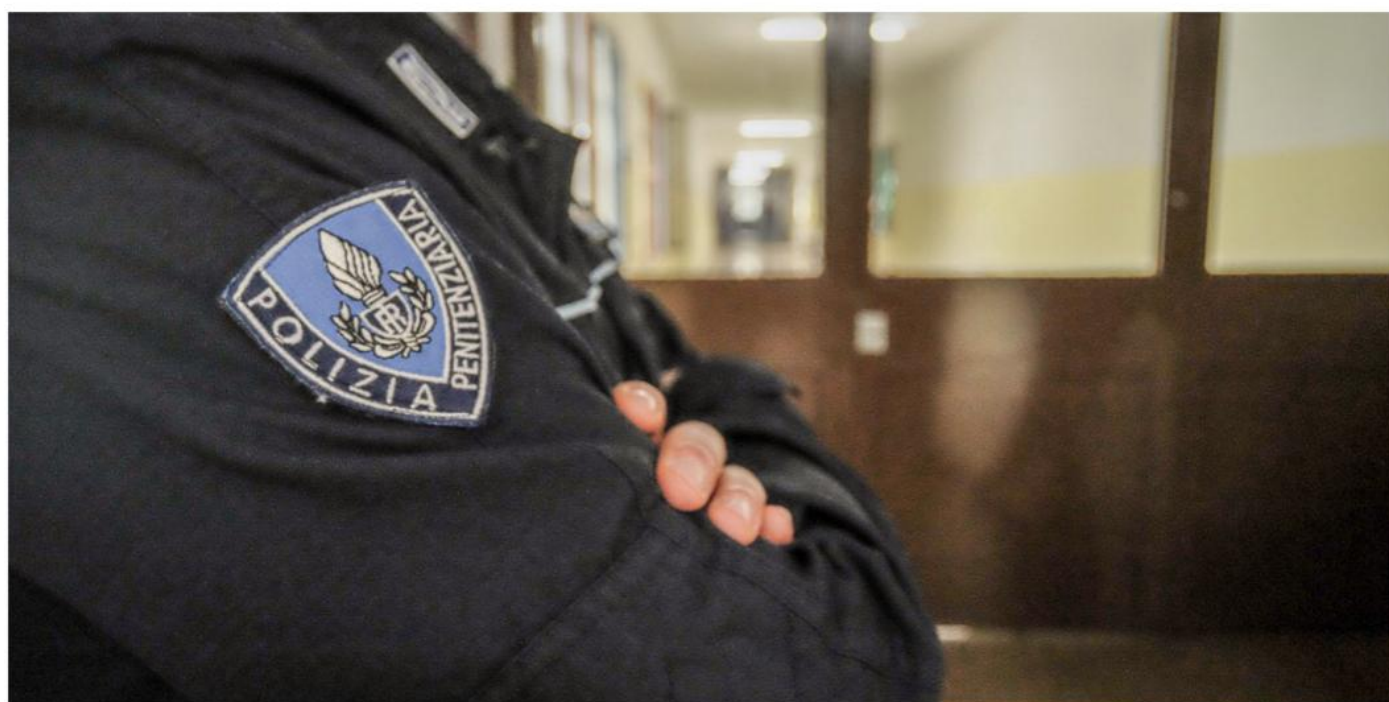

La denuncia della Cisl: «Carcere del Bassone al tracollo»

🏠 Home Territorio Città La denuncia della Cisl: «Carcere del Bassone al tracollo»

🕒 3 Luglio 2019

CORRIERE DI COMO

Aggressioni agli agenti della polizia penitenziaria, ma anche problemi per medici e personale della sezione infermeria. La Cisl dei Laghi, comparto sicurezza, denuncia una situazione “ormai al tracollo” nel carcere del Bassone. L'ultimo episodio domenica scorsa, quando un detenuto ha dato un pugno in faccia a un agente che gli aveva chiesto di rispettare le regole. «I problemi sono all'ordine del giorno – denuncia il segretario territoriale sicurezza Cisl dei Laghi, Giovanni Savignano – servono interventi urgenti e risolutivi».